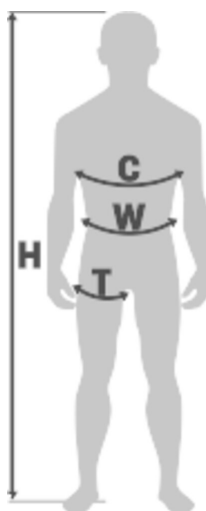

P-05S Szelki bezpieczeństwa

EN 358, EN 361

CECHY SZCZEGÓLNE

DOPUSZCZONE
DO PRACY W STREFACH
ZAGROŻONYCH WYBUCEM

PARAMETRY

Kolor	żółto-niebieski	Typ	klamra manualna
TAŚMY		KLAMRY ZACZEPOWE	
Materiał	poliester	Materiał	stal ocynkowana
Szerokość	45 mm	KLAMRA PIERSIOWA	
NICI		Materiał	tworzywo sztuczne
Materiał	poliester		
KLAMRY SPINAJĄCO-REGULACYJNE			
Materiał	stal ocynkowana		
KLAMRY REGULACYJNE			
Materiał	stal ocynkowana		

CENNIK

nr kat.	rozmiar	cena netto [PLN]
AB10502	S	173,00 / szt.
AB10502	M - XL	173,00
AB10502	XXL	173,00
AB10502	XXXL	173,00 / szt.

RYSUNKI

WYMIARY

	W	H	C	T
S	75 - 110 cm	155 - 170 cm	70 - 90 cm	40 - 60 cm
M-XL	85 - 120 cm	164 - 180 cm	85 - 100 cm	50 - 75 cm
XXL	90 - 140 cm	180 - 195 cm	100 - 130 cm	60 - 85 cm
XXXL	95 - 150 cm	190 - 210 cm	110 - 140 cm	75 - 100 cm