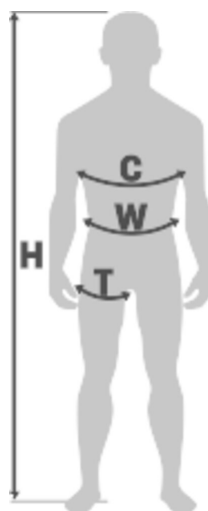

P-05 Szelki bezpieczeństwa

EN 358, EN 361

CE

CECHY SZCZEGÓLNE

DOPUSZCZONE
DO PRACY W STREFACH
ZAGROŻONYCH WYBUCEM

PARAMETRY

Kolor	żółto-niebieski	Typ	klamra manualna
TAŚMY		KLAMRY ZACZEPOWE	
Materiał	poliester	Materiał	stal ocynkowana
Szerokość	45 mm	KLAMRA PIERSIOWA	
NICI		Materiał	tworzywo sztuczne
Materiał	poliester		
KLAMRY SPINAJĄCO-REGULACYJNE			
Materiał	stal ocynkowana		
KLAMRY REGULACYJNE			
Materiał	stal ocynkowana		

CENNIK

nr kat.	rozmiar	cena netto [PLN]
AB10501	S	170,00 / szt.
AB10501	M - XL	170,00
AB10501	XXL	170,00
AB10501	XXXL	170,00 / szt.

RYSUNKI

WYMIARY

	W	H	C	T
S	75 - 110 cm	155 - 170 cm	70 - 90 cm	40 - 60 cm
M-XL	85 - 120 cm	164 - 180 cm	85 - 100 cm	50 - 75 cm
XXL	90 - 140 cm	180 - 195 cm	100 - 130 cm	60 - 85 cm
XXXL	95 - 150 cm	190 - 210 cm	110 - 140 cm	75 - 100 cm